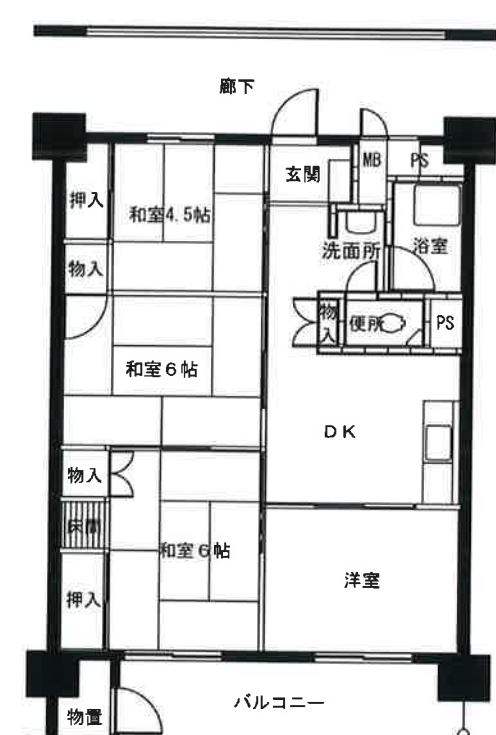

## 住宅情報

|       |   |
|-------|---|
| ●所在地  | 〒662-0846 西宮市森下町7番1号(森下町住宅), 9番22号(22号棟), 10番24号(24A号棟)<br>11番4号(24B号棟), 6番25号(25号棟), 5番26号(26号棟)<br>3番27号(27号棟), 2番28号(28号棟), 8番31号(31号棟)<br>〒662-0845 西宮市神明町9番32号(神明町32号棟)<br>〒662-0842 西宮市芦原町3番33号(芦原町33号棟)  |
| ●住宅概要 | 森下町住宅 : 【建設年度】平成6年度 【階数】8階建 【管理戸数】50戸<br>森下町22号棟 : 【建設年度】昭和58年度 【階数】8階建 【管理戸数】49戸<br>森下町24A号棟 : 【建設年度】昭和61年度 【階数】9階建 【管理戸数】32戸<br>森下町24B号棟 : 【建設年度】平成6年度 【階数】6階建 【管理戸数】20戸<br>森下町25号棟 : 【建設年度】昭和63年度 【階数】8階建 【管理戸数】70戸<br>森下町26号棟 : 【建設年度】昭和59年度 【階数】8階建 【管理戸数】98戸<br>森下町27号棟 : 【建設年度】昭和60年度 【階数】12階建 【管理戸数】100戸<br>森下町28号棟 : 【建設年度】平成3年度 【階数】12階建 【管理戸数】110戸<br>森下町31号棟 : 【建設年度】昭和63年度 【階数】5階建 【管理戸数】25戸<br>神明町32号棟 : 【建設年度】平成5年度 【階数】9階建 【管理戸数】63戸<br>芦原町33号棟 : 【建設年度】平成5年度 【階数】7階建 【管理戸数】30戸 |
| ●間取り  | 森下町住宅 : 【3DK】50戸<br>森下町22号棟 : 【3DK】42戸, 【4DK2】7戸<br>森下町24A号棟 : 【3DK】32戸<br>芦原町24B号棟 : 【2K】5戸, 【3DK】14戸, 【車イス3DK】1戸<br>森下町25号棟 : 【3DK】63戸, 【4DK】7戸<br>森下町26号棟 : 【2K】14戸, 【3DK】70戸, 【4DK】7戸, 【4DK2】7戸<br>森下町27号棟 : 【2K】10戸, 【3DK】79戸, 【4DK】11戸<br>森下町28号棟 : 【2K】4戸, 【3DK】84戸, 【3DK2】11戸, 【4DK】11戸<br>森下町31号棟 : 【3DK】25戸<br>神明町32号棟 : 【2K】18戸, 【3DK】40戸, 【4DK】5戸<br>芦原町33号棟 : 【3DK】30戸   |
| ●住宅種別 | 改良住宅等   |
| ●給湯   | : 浴室 ●エレベーター : 有 ●駐車場 : 有   |

## 位置図

● 2K (B1・B1') : 27㎡

● 3DK (A1) : 56㎡

● 3DK2 (A1') : 56㎡

● 4DK (C1) : 63㎡

● 4DK2 (C1') : 63㎡

● 車イス3DK : 56㎡

[注記] ・玄関ドアは片開き扉です。  
・バルコニーの出入には段差があり、直接外部には出られません。

● 室内写真

〈一般住戸〉

玄関 DK 洗面所 浴室 便所

和室 和室 バルコニー

0 1 3 5m

〔備考〕 ●反転タイプもあります。 ●バルコニーの形状や柱の形状が異なる場合があります。 ●PS (設備配管スペース) 位置・形状の異なる場合があります。