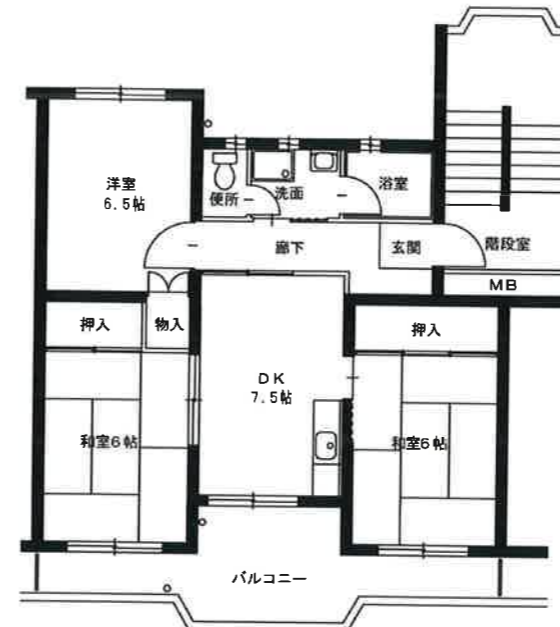

住宅情報

●所在地	〒663-8222 西宮市今津久寿川町11番1号(1号棟)、10番2号(2号棟)、10番3号(3号棟)
●住宅概要	1号棟:【建設年度】昭和56年度【階数】5階建【管理戸数】30戸 2号棟:【建設年度】昭和56年度【階数】5階建【管理戸数】20戸 3号棟:【建設年度】昭和49年度【階数】4階建【管理戸数】32戸
●間取り	1号棟:【3DK】28戸【車イス2LDK】2戸 2号棟:【3DK】20戸 3号棟:【3DK】32戸
●住宅種別	普通市営住宅
●給湯	浴室
●エレベーター	無
●駐車場	有

住宅配置図

建物外観・周辺環境

位置図

● 3DK : 46㎡ (3号棟)

● 3DK : 59㎡ (1号棟)

● 3DK : 62㎡ (2号棟)

● 車イス2LDK : 59㎡ (1号棟)

● 室内写真

〈一般住戸〉
1・2号棟

〈一般住戸〉
3号棟

〔備考〕 ●反転タイプもあります。 ●バルコニーの形状や柱の形状が異なる場合があります。 ●PS (設備配管スペース) 位置・形状の異なる場合があります。