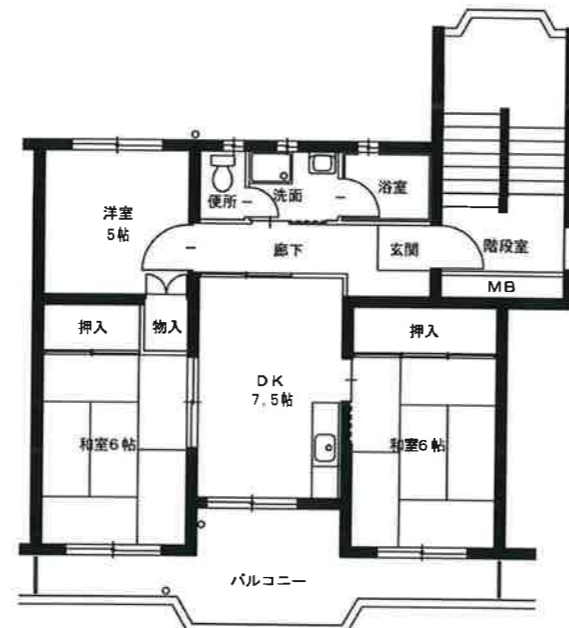

住宅情報

●所在地	〒663-8222 西宮市今津久寿川町11番1号(1号棟)、10番2号(2号棟)、10番3号(3号棟)
●住宅概要	1号棟:【建設年度】昭和56年度【階数】5階建【管理戸数】30戸 2号棟:【建設年度】昭和56年度【階数】5階建【管理戸数】20戸 3号棟:【建設年度】昭和49年度【階数】4階建【管理戸数】32戸
●間取り	1号棟:【3DK】28戸【車イス2LDK】2戸 2号棟:【3DK】20戸 3号棟:【3DK】32戸
●住宅種別	普通市営住宅
●給湯	浴室
●エレベーター	無
●駐車場	有

住宅配置図

建物外観・周辺環境

位置図

● 3DK : 46㎡ (3号棟)

● 3DK : 59㎡ (1号棟)

● 3DK : 62㎡ (2号棟)

● 車イス2LDK : 59㎡ (1号棟)

● 室内写真

〈一般住戸〉
1・2号棟

〈一般住戸〉
3号棟

〔備考〕 ●反転タイプもあります。 ●バルコニーの形状や柱の形状が異なる場合があります。 ●PS (設備配管スペース) 位置・形状の異なる場合があります。