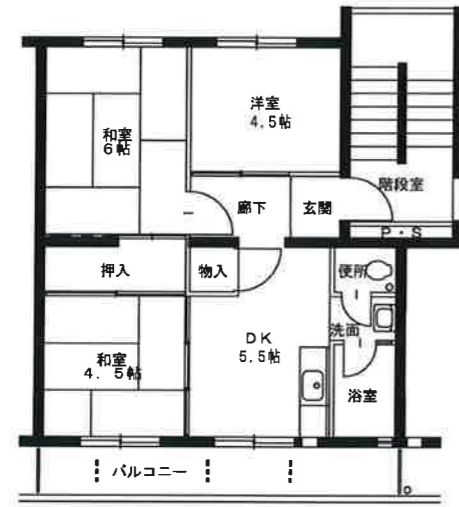

住宅情報

●所在地	〒663-8222 西宮市今津久寿川町11番1号(1号棟)、10番2号(2号棟)、10番3号(3号棟)
●住宅概要	1号棟:【建設年度】昭和56年度【階数】5階建【管理戸数】30戸 2号棟:【建設年度】昭和56年度【階数】5階建【管理戸数】20戸 3号棟:【建設年度】昭和49年度【階数】4階建【管理戸数】32戸
●間取り	1号棟:【3DK】28戸【車イス2LDK】2戸 2号棟:【3DK】20戸 3号棟:【3DK】32戸
●住宅種別	普通市営住宅
●給湯	浴室
●エレベーター	無
●駐車場	有

住宅配置図

建物外観・周辺環境

位置図

● 3DK : 46㎡ (3号棟)

● 3DK : 59㎡ (1号棟)

● 3DK : 62㎡ (2号棟)

● 車イス2LDK : 59㎡ (1号棟)

● 室内写真

〈一般住戸〉
1・2号棟

〈一般住戸〉
3号棟

〔備考〕 ●反転タイプもあります。 ●バルコニーの形状や柱の形状が異なる場合があります。 ●PS (設備配管スペース) 位置・形状の異なる場合があります。