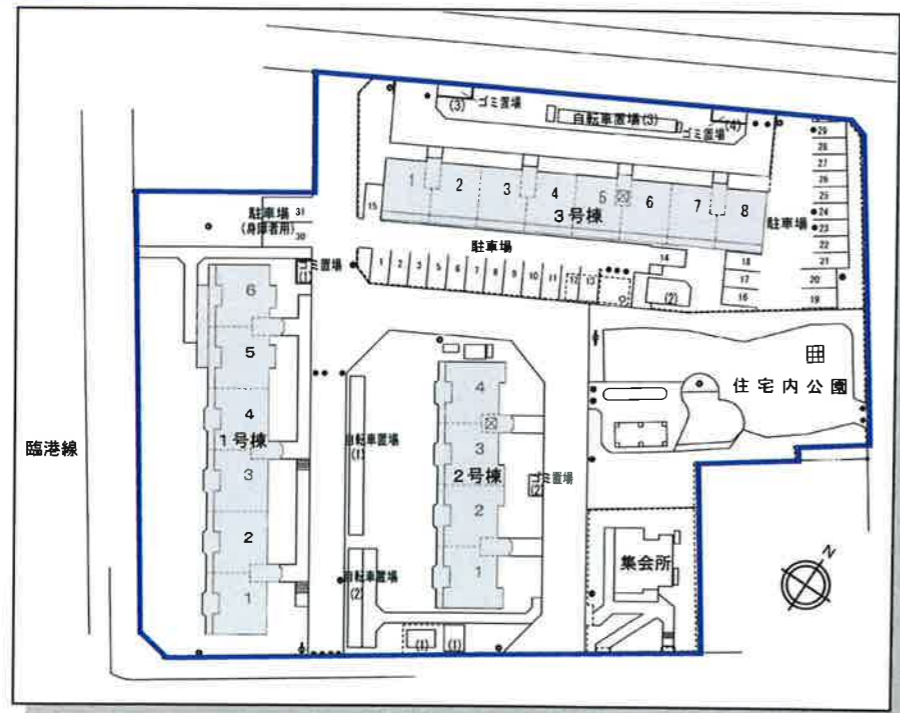

住宅情報

●所在地	〒663-8222 西宮市今津久寿川町11番1号(1号棟)、10番2号(2号棟)、10番3号(3号棟)
●住宅概要	1号棟:【建設年度】昭和56年度【階数】5階建【管理戸数】30戸 2号棟:【建設年度】昭和56年度【階数】5階建【管理戸数】20戸 3号棟:【建設年度】昭和49年度【階数】4階建【管理戸数】32戸
●間取り	1号棟:【3DK】28戸【車イス2LDK】2戸 2号棟:【3DK】20戸 3号棟:【3DK】32戸
●住宅種別	普通市営住宅
●給湯	浴室
●エレベーター	無
●駐車場	有

住宅配置図

建物外観・周辺環境

位置図

● 3DK : 46㎡ (3号棟)

● 3DK : 59㎡ (1号棟)

● 3DK : 62㎡ (2号棟)

● 車イス2LDK : 59㎡ (1号棟)

● 室内写真