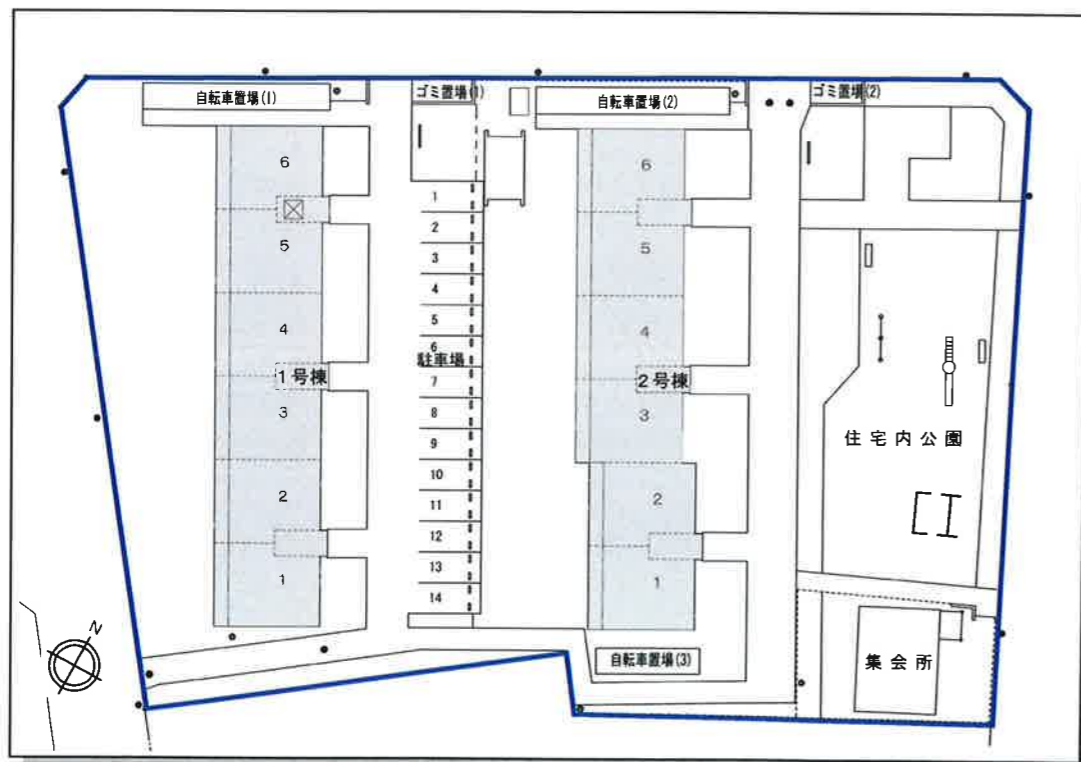

## 住宅情報

|         |   |
|---------|---|
| ●所在地    | 〒663-8223 西宮市今津巽町3番1号（1号棟）、3番2号（2号棟）  |
| ●住宅概要   | 1号棟：【建設年度】昭和48年度 【階数】5階建 【管理戸数】30戸<br>2号棟：【建設年度】昭和49年度、昭和52年度【階数】5階建【管理戸数】30戸 |
| ●間取り    | 1号棟：【3DK】30戸 2号棟：【3DK】30戸   |
| ●住宅種別   | 普通市営住宅  |
| ●給湯     | 浴室  |
| ●エレベーター | 無   |
| ●駐車場    | 有   |

## 住宅配置図